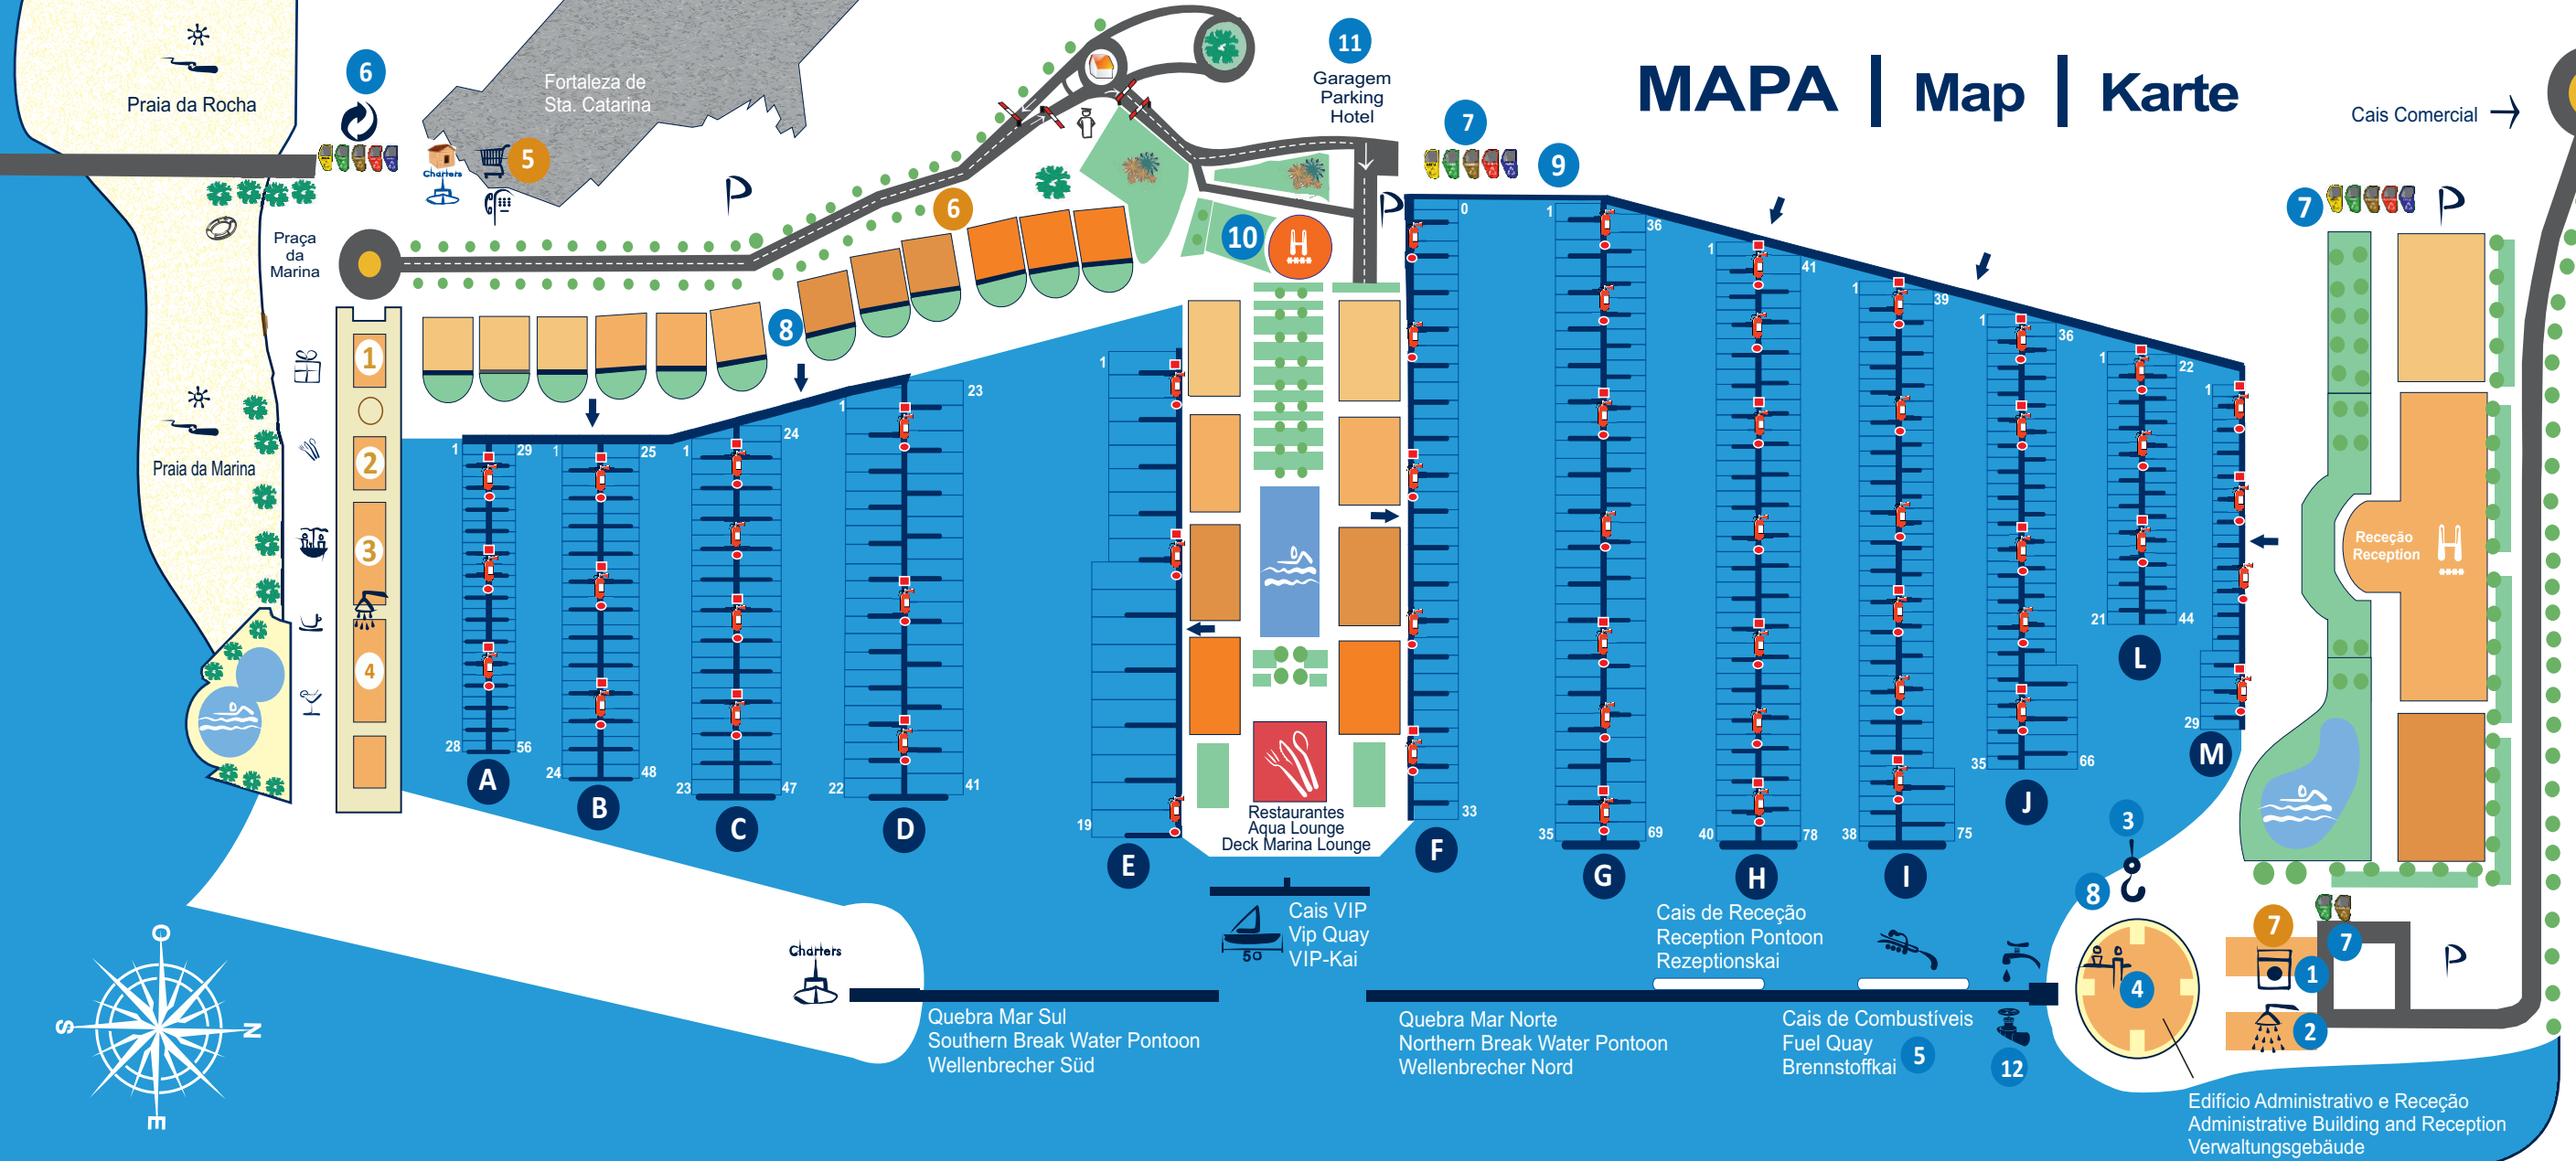

MAPA | Map | Karte

I Espazio Marina

Zona Sul

- 1 Portiate Charter
Verão Agitado
BEAUTYforever
Alberto Oculista / Óptica Amparo
Loja JustBe
Tabaco do Rio
Viva a Praia
Porto Belo
- 2 Pizza Hut
SNACK BAR TOP
- 3 Nosolo Itália
PIZZARIA MAMMA MIA BISTRO
The Waterfront
- 4 Organic SPA
Restaurante Almeida
- 5 Loja de Conveniência
- 6 Escola Náutica de Recreio
Operadores Marítimo-Turísticos / Charters
Água Beach Club
Nosolo Aqua Club

Zona Norte

- 7 Algarvesail
Algarve Boat Care & Charter

II Passeio Marítimo

- 1 Lavandaria / Laundry / Wäscherei
- 2 Toilette, Balneários / WC, Bathrooms / Duschen
- 3 Grua / Crane / Kran
- 4 Ed.Administrativo,Receção / Reception / Rezeption
- 5 Cais de combustível / Fuel Pontoon / Brennstoffkai
- 6 Ecoporto / Recycle Bin / Müllentsorgung "Ecoponto"
- 7 Recolhas / Waste Bins / Mülltonnen
- 8 Casa Ecológica / Eco - Shed / Öko-Haus
- 9 Ecoporto animal
- 10 Receção do Hotel / Hotel Reception / Hotel Rezeption
- 11 Estacionamento Subterrâneo / Parking / Parkplätze
- 12 Sistema "Pump Out" / "Pump Out"-System

- Amarrações
Mooring
Liegeplatz
- Grua (2 Ton.)
Crane (up to 2 Tons)
Kran (Max.2T.)
- Combustível
Fuel
Brennstoff
- Pump Out
"Pump Out"-System
"Pump Out"-System

- Receção
Reception
Rezeption
- Cais VIP
Vip Quay
VIP-Kai auf Anfrage
- Autoridades
Authority
Zoll
- Balneários
Showers
Duschen

- Estaleiro
Boatyard
Werft
- Rampa
Slope
Rampe
- Pórtico Rolante (50/300 tons)
Travel Lift (50/300 tons)
Portalkran (50 t und 300 t)
- Estacionamento a seco
Hardstanding
Trockendock

- Equipamentos de Emergência
Emergency Equipment
- Notfallausrüstung